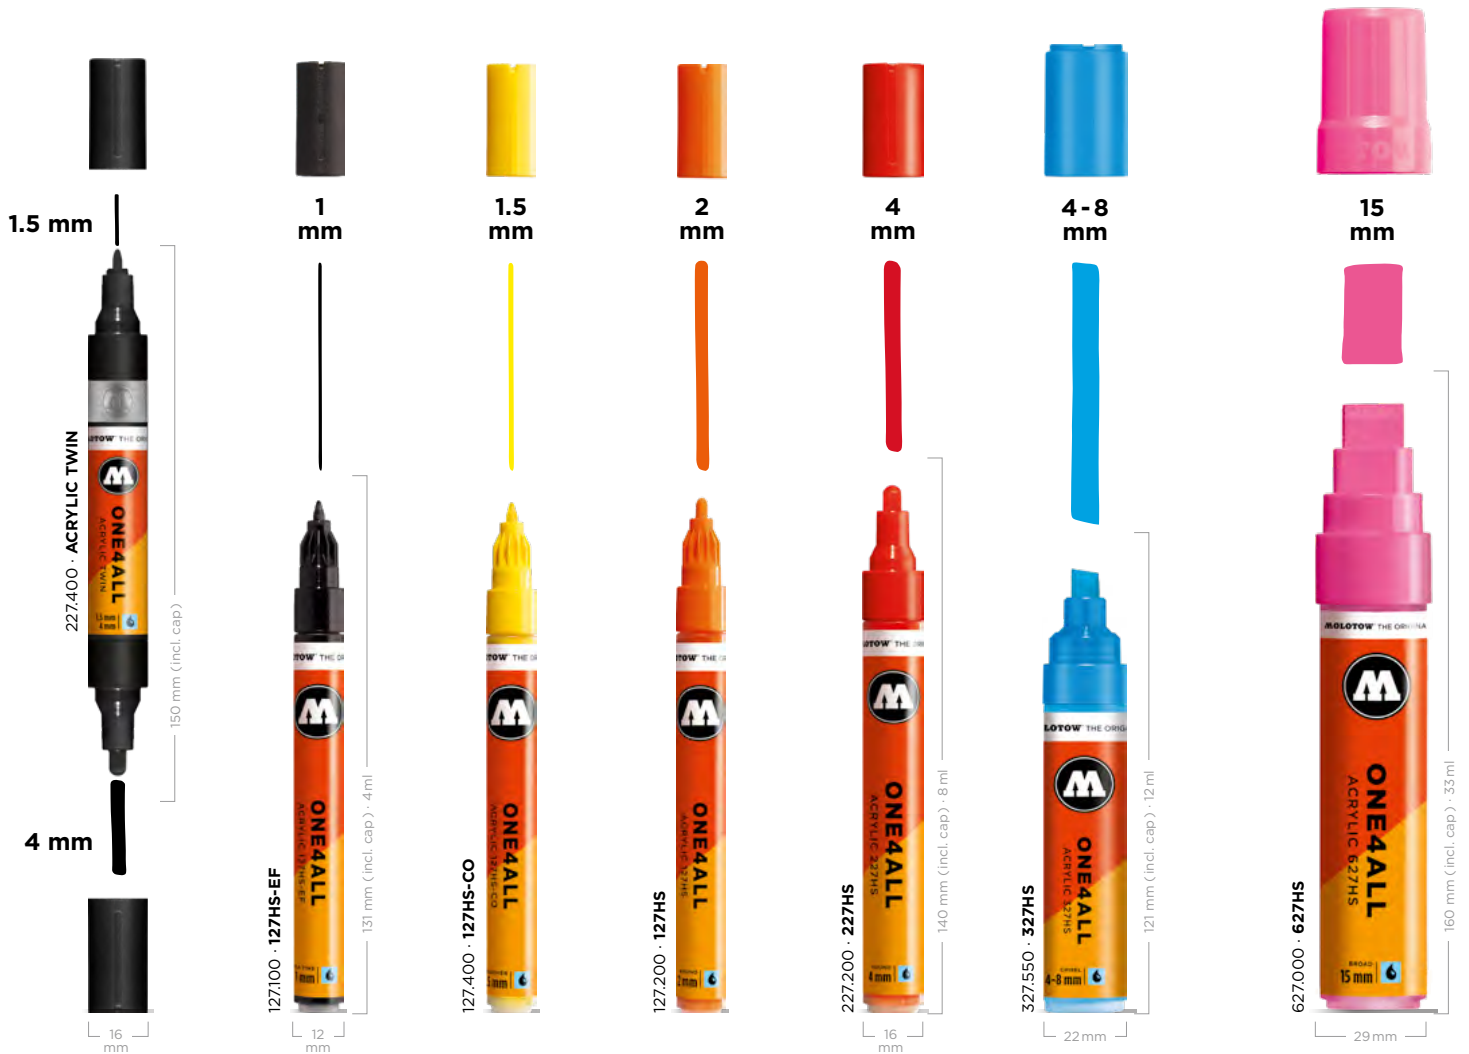

## MARKER SYSTEMS > ACRYLIC MARKER SYSTEM

### HAUPTMERKMALE / MAIN FEATURES

- Acrylbasis
- seidenmatt
- hochdeckend
- permanent\*
- gute UV-Beständigkeit<sup>1</sup>
- schnelltrocknend
- ungiftig
- entspricht ASTM D 4236
- verdünnbar mit Wasser oder Aceton (1 - 3%)
- für fast alle Untergründe<sup>2</sup>
- für Anwendungen im Innen- und Außenbereich
- **50 Farbtöne**